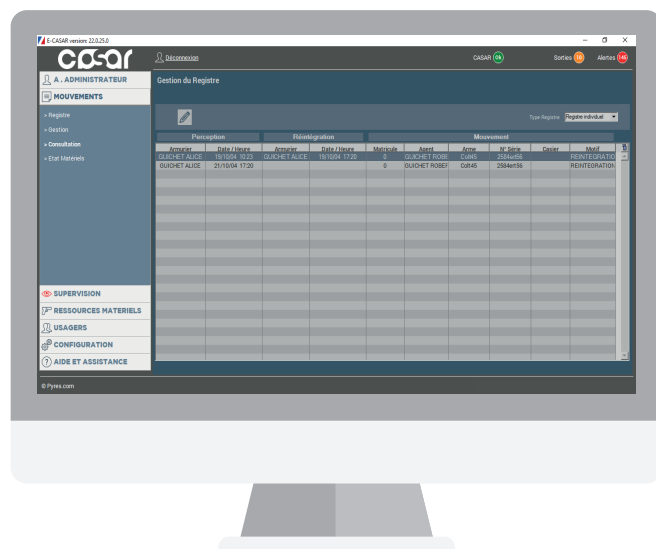

Cette solution permet la traçabilité des registres de perception et de réintégration des matériels à destination des agents habilités.

TERMOD TACTILE

POSTE D'IDENTIFICATION

- > Identification par badge sécurisé RFID DESFire EV1, type CAM, CIMS, ou sécurisée PYRESCOM.
- > Renseignement mouvement (dépôt / enlèvement).
- > Gestion des mouvements des coffres individuelles ou des armoires collectives
- > Gestion de maintenance par l'armurier

i SOLUTION e-CASAR

OUTIL OPTIMISÉ AVEC UNE INTERFACE SIMPLIFIÉE POUR LA TRAÇABILITÉ DES OPÉRATIONS D' ENTRÉES ET SORTIES DES ARMES ET DES INVENTAIRES

- > Suivi du registre de perception et restitution, dématérialisé, sauvegardé et non modifiable.
- > Récupération des données statistiques
- > Supervision du dispositif
- > Tableau de bord des implantations des coffres (graphique des casiers)
- > Historiques des évènements (traçabilité)
- > Gestion des alertes
- > Gestion des droits d'accès casiers
- > État des coffres (utilisation, maintenance, ...)
- > Environnement logiciel sécurisé
- > Paramétrages des fonctions d'alertes associées (courriels, SMS, ...)
- > Accès protégé par mot de passe
- > Accessibilité aux postes et services autorisés sur le LAN local et protégé