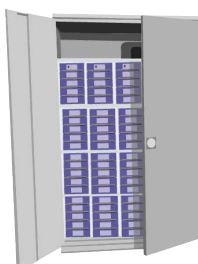

CASAR

A PROPOS

e-CASAR est une solution globale conçue par PYRESCOM SAS (Entreprise française certifiée ISO9001 & 14001), en partenariat avec MDLS, spécialisée dans le stockage sécurisé d'armes.

La solution e-CASAR permet la supervision des casiers asservis pour l'utilisation quotidienne des armes qu'elles soient en dotation individuelle ou collective.

e-CASAR permet une gestion centralisée par les usagers et leur hiérarchie, avec des fonctionnalités adaptées aux armuriers et l'équipe d'encadrements, des informations sur les statuts en temps réel du système.

ARMOIRE

ARMOIRE STANDARD OU SUR-MESURE FACILITANT L'AMÉNAGEMENT DES MODULES CASAR

- > Ouverture pilotée (option).
- > Conforme aux réglementations de la sécurité publique.
- > Taille standard adaptable aux différents environnements.
- > Aménagement : module casar, porte tonfas, ratelier pour armes longues, etc.