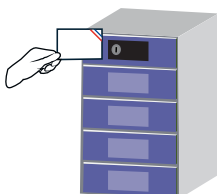

STOCKAGE INDIVIDUEL

COFFRE DE RANGEMENT (MODÈLE BREVETÉ)

- > Plus 15 000 coffres en service à ce jour.
- > Arme logée individuellement dans le coffre.
- > Les munitions peuvent être rangées dans un coffre séparé et approprié (spécificité des Polices Municipales).
- > Ouverture si habilitation valide pour le badge présenté.
- > Capteur de présence de l'arme (option)
- > Peut s'adapter à différents types d'armes en dotation (Sig Sauer, Smith, Flashball, Taser, Gazeuse, PM Beretta, Cartouches).

MODULE CASAR

SÉCURISATION DES ARMES PERSONNELLES

- > CASAR M : module avec lecteur pour piloter l'ouverture des casiers attribués, il comprend 4 tiroirs.
- > CASAR S : 5 tiroirs reliés à un module CASAR M.
- > Avec au minimum un module CASAR M par armoire, il est possible de faire cohabiter plusieurs technologies de badges.